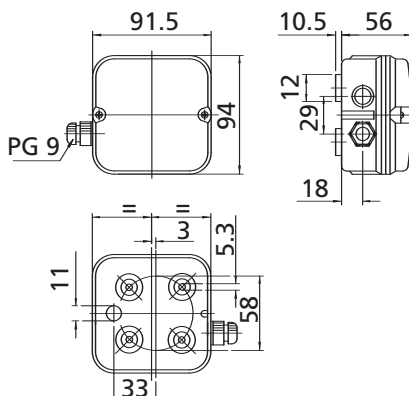

Scatola terminali: Materiale ABS
Tipo di protezione: IP54
Codice: TB-01

Terminal box: ABS
Type of protection: IP54
Code: TB-01