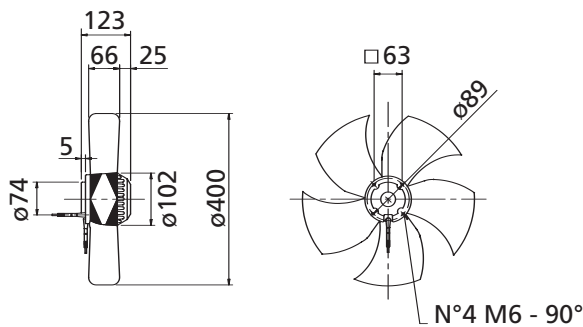

Codice - Code	Flusso d'aria - Air flow	
XR1134M-A0405AB	Direzione flusso d'aria - Air flow direction	← A

Caratteristiche e dimensioni - Features and dimensions

Ventilatore assiale senza supporto griglia di protezione

Axial fan without protection grill