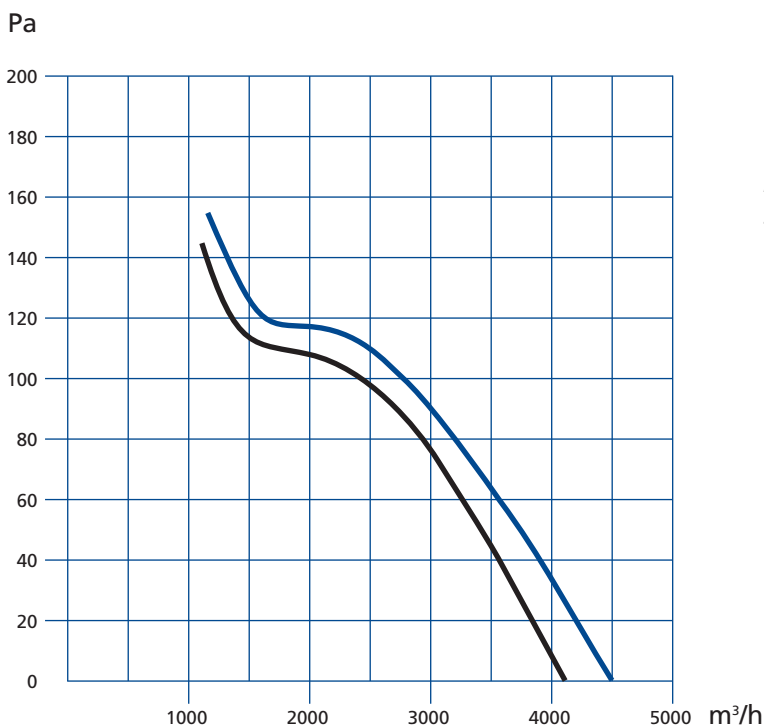

**Ventilatore Assiale Ø 400 mm**  
**Tipo:** 4M400, 4 poli, monofase  
**Codice:** XR1134M-A0405AB  
**Materiale:** Pale in Acciaio verniciato  
**Tipo di protezione:** IP54

**Axial Fan Ø 400 mm**  
**Type:** 4M400, 4-pole, single-phase  
**Code:** XR1134M-A0405AB  
**Material:** Sheet steel, black coat  
**Type of protection:** IP54

Tipo Type	Codice Code	Voltaggio Voltage	Frequenza Frequency	Flusso aria Air flow	Velocità Speed	Potenza massima Max power input	Corrente Current draw	Condensatore Capacitor	Liv. rumore Noise level	Max temp. amb. Perm. amb. temp.	Peso Weight
		V	Hz	m <sup>3</sup> /h	RPM	W	A	µ F/VDB	dB(A)	°C	Kg
4M 400	XR1134M-A0405AB	230	50	4150	1360	160	0,75	8/400	68	60	4.2
4M 400	XR1134M-A0405AB 60Hz	230	60	4570	1520	195	0,90	8/400	72	60	4.2