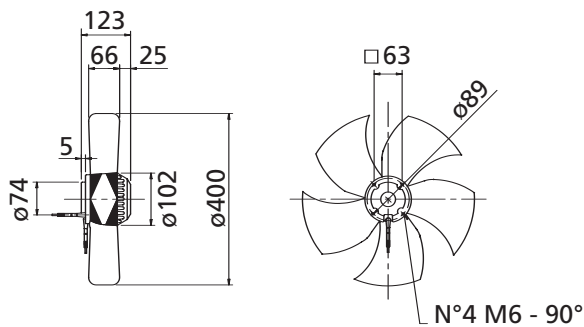

Codice - Code	Flusso d'aria - Air flow	
XR1136M-A0405AB	Direzione flusso d'aria - Air flow direction	← A

Caratteristiche e dimensioni - Features and dimensions

Ventilatore assiale senza supporto griglia di protezione

Axial fan without protection grill