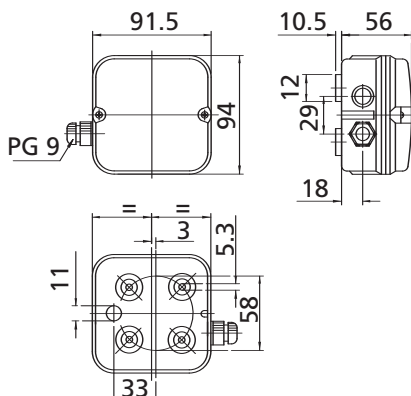

Scatola terminali: Materiale ABS
Tipo di protezione: IP54
Codice: TB-01

Terminal box: ABS
Type of protection: IP54
Code: TB-01