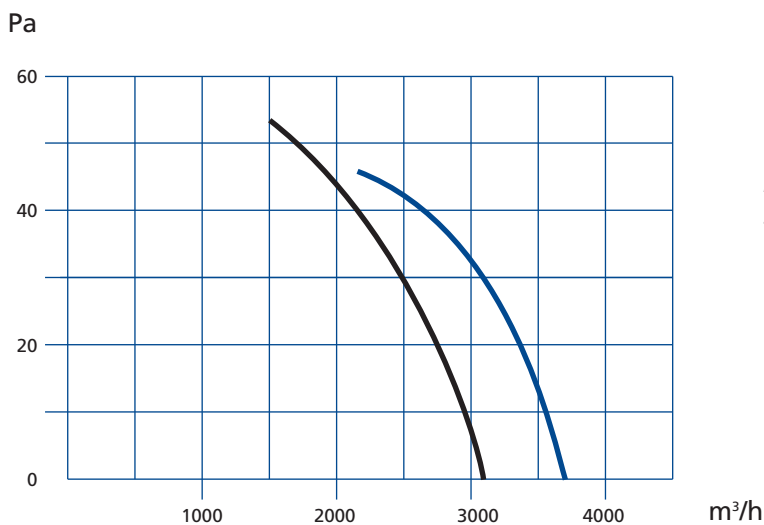

Tipo Type	Codice Code	Voltaggio Voltage	Frequenza Frequency	Flusso aria Air flow	Velocità Speed	Potenza massima Max power input	Corrente Current draw	Condensatore Capacitor	Liv. rumore Noise level	Max temp. amb. Perm. amb. temp.	Peso Weight
		V	Hz	m <sup>3</sup> /h	RPM	W	A	µ F/VDB	dB(A)	°C	Kg
6M 400	XR1136M-A0405AB	230	50	3200	930	120	0,55	3/400	58	60	4.2
6M 400	XR1136M-A0405AB 60Hz	230	60	3680	1070	145	0,65	3/400	61	60	4.2